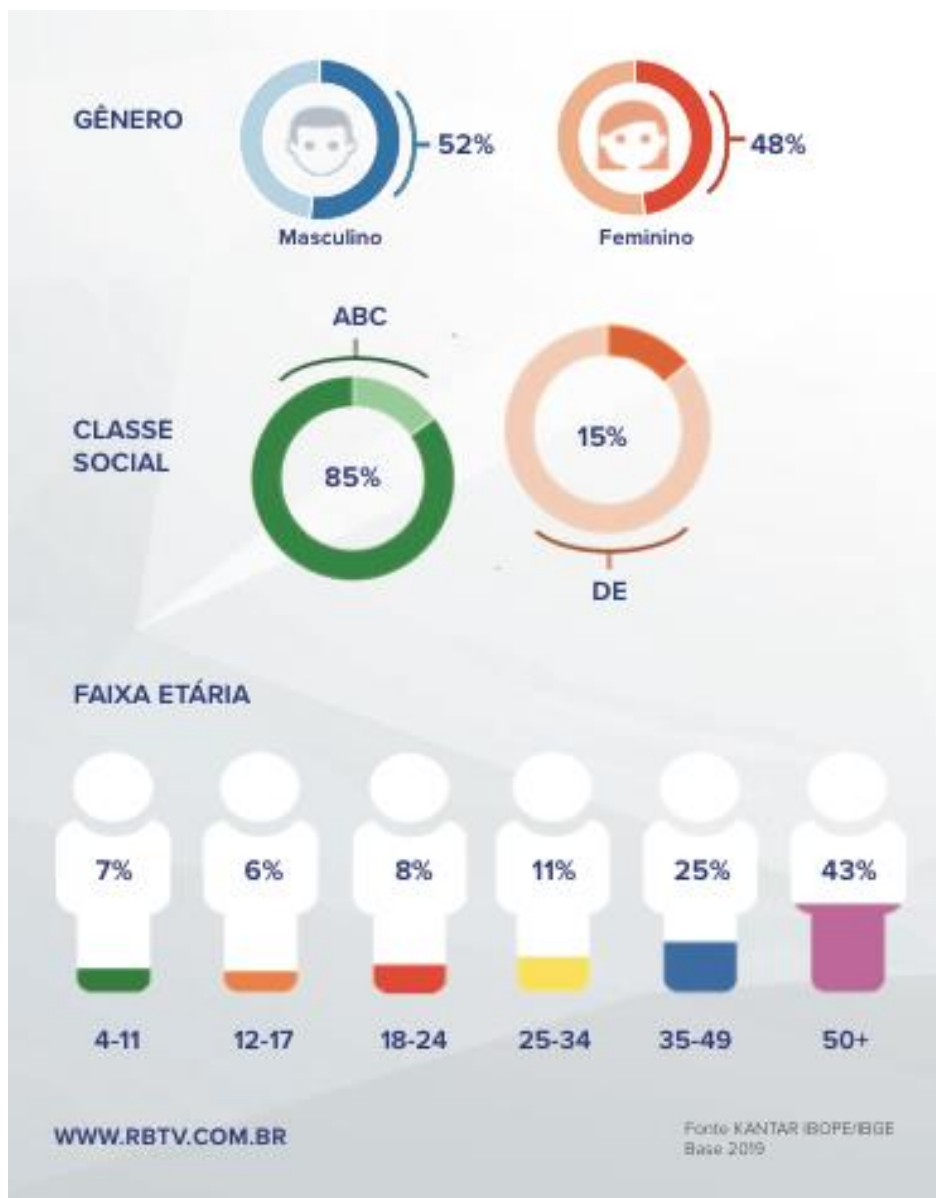

**RÁDIO É O VEÍCULO DE COMUNICAÇÃO,
MAIS PRESENTE NA VIDA DAS PESSOAS,
NA VIDA DO SEU CONSUMIDOR.**

SISTEMA METROPOLITANO DE COMUNICAÇÃO

Onde Nossa Gente é Destaque!

TVM / REDE BRASIL PERFIL DO PÚBLICO

A TVM LEVA O SEU ANÚNCIO PARA O CONSUMIDOR DE MAIS ALTO PODER AQUISITIVO NO RIO GRANDE DO NORTE.

SISTEMA METROPOLITANO DE COMUNICAÇÃO

Onde Nossa Gente é Destaque!

TVM / REDE BRASIL DOMICÍLIOS E POPULAÇÃO ALCANÇADA NO RIO GRANDE DO NORTE

SISTEMA METROPOLITANO DE COMUNICAÇÃO

Onde Nossa Gente é Destaque!