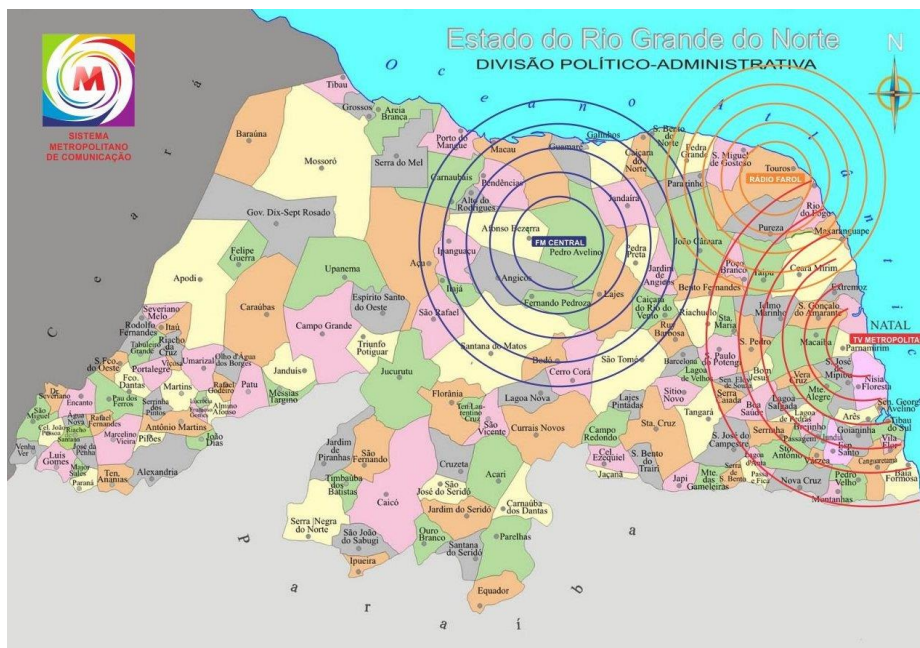

A MAIS NOVA REDE DE COMUNICAÇÃO DO RIO GRANDE DO NORTE

SISTEMA METROPOLITANO DE COMUNICAÇÃO

TVM NATAL
RÁDIO FAROL DE TOUROS
FM CENTRAL DE PEDRO AVELINO

**PRESENTE EM MAIS DA METADE DO TERRITÓRIO
E NA VIDA DA MAIORIA DA POPULAÇÃO POTIGUAR**

SISTEMA METROPOLITANO DE COMUNICAÇÃO

Onde Nossa Gente é Destaque!

O **Sistema Metropolitano de Comunicação** foi criado a partir da fundação da **TV Metropolitano**, afiliada da **Rede Brasil de Televisão, de São Paulo**, em junho de 2013. Hoje denominada apenas, de **TVM**. Atualmente é integrado também pelas emissoras **Rádio Farol de Touros e FM Central de Pedro Avelino**, além da **Gráfica Metropolitano**, desde a origem, sempre prestando excelentes serviços de comunicação para os seus clientes e parceiros atenderem suas necessidades no mercado.

NATAL – RN

A **TVM** tem seus estúdios centrais na sede do **Grupo Metropolitano**, onde também está a gráfica, localizada à rua Virgíópolis, 120, CEP 59.150-080, Nova Parnamirim, Parnamirim - RN, onde é produzida toda a programação local, que vai ao ar através de moderno transmissor HD, canal 23.1 aberto, instalado no Morro do Tirol, em Natal.

A cobertura do seu sinal chega aos municípios de Natal, Parnamirim, Macaíba, São Gonçalo do Amarante, Extremoz, Barra de Maxaranguape, Pureza, Rio do Fogo, Ceará-Mirim, Taipu, Poço Branco, João Câmara, Pedra Preta, Bento Fernandes, Ielmo Marinho, Santa Maria, Riachuelo, São Pedro, São Paulo do Potengi, Senador Elói de Souza, Bom Jesus, Boa Saúde, Vera Cruz, São José de Mipibu, Nísia Floresta, Monte Alegre, Brejinho, Lagoa Salgada, Lagoa de Pedras, Arês, Senador Georgino Avelino, Goianinha, Tibau do Sul, Vila Flor, Serra de São Bento e Monte das Gameleiras. Também pela Cabotecom, canal 130, para assinantes de Natal, Parnamirim e São Gonçalo do Amarante e em breve estará também na NET.