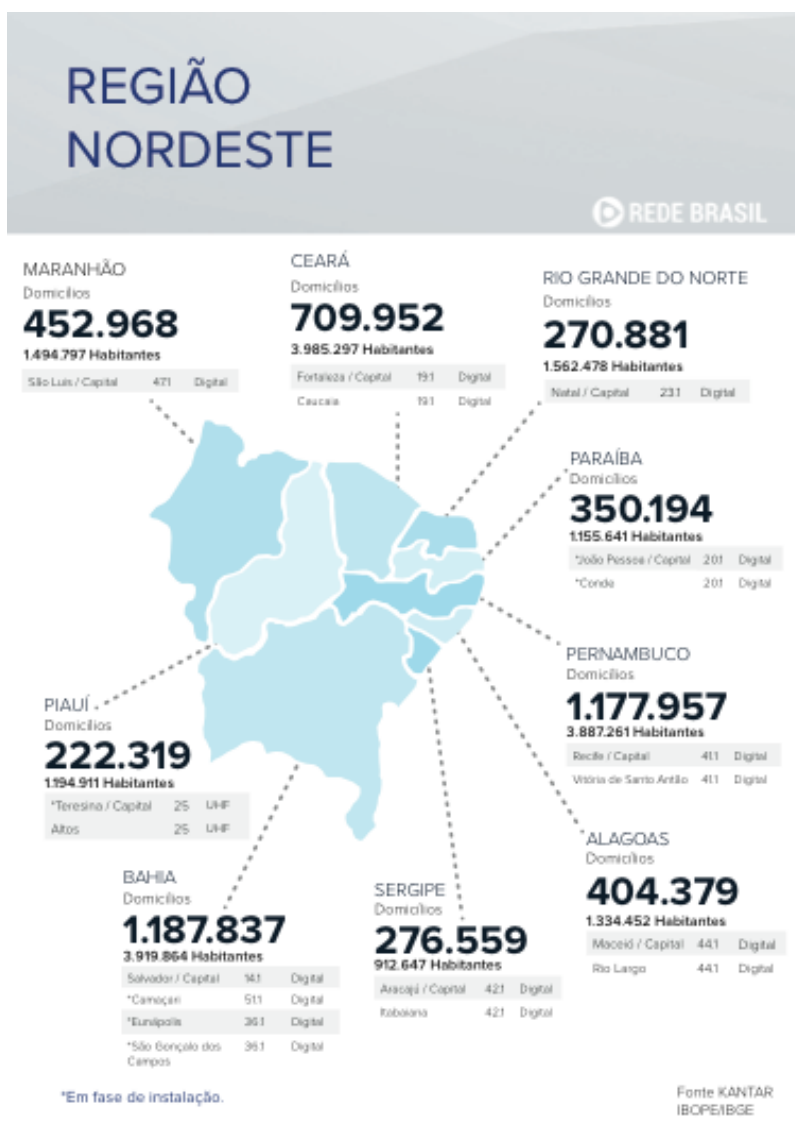

A cobertura do seu sinal direto, via transmissor, chega aos municípios de Touros, Rio do Fogo, Maxaranguape, Pureza, São Miguel do Gostoso, Pedra Grande, São Bento do Norte, Parazinho, João Câmara, Poço Branco, Bento Fernandes, Taipu e Ceará-mirim.

A **Rádio Farol de Touros** também leva toda a sua programação para os ouvintes em qualquer lugar do mundo, através da mídia *on line*, na internet, no site www.radiofarol.com.br e no aplicativo <https://play.google.com/store/apps/details?id=com.shoutcast.stm.radiofarolam1390touros>.

**RÁDIO É O VEÍCULO DE COMUNICAÇÃO,
MAIS PRESENTE NA VIDA DAS PESSOAS,
NA VIDA DO SEU CONSUMIDOR.**

SISTEMA METROPOLITANO DE COMUNICAÇÃO

Onde Nossa Gente é Destaque!

TVM / REDE BRASIL PERFIL DO PÚBLICO

A TVM LEVA O SEU ANÚNCIO PARA O CONSUMIDOR DE MAIS ALTO PODER AQUISITIVO NO RIO GRANDE DO NORTE.

SISTEMA METROPOLITANO DE COMUNICAÇÃO

Onde Nossa Gente é Destaque!

TVM / REDE BRASIL DOMICÍLIOS E POPULAÇÃO ALCANÇADA NO RIO GRANDE DO NORTE

SISTEMA METROPOLITANO DE COMUNICAÇÃO

Onde Nossa Gente é Destaque!